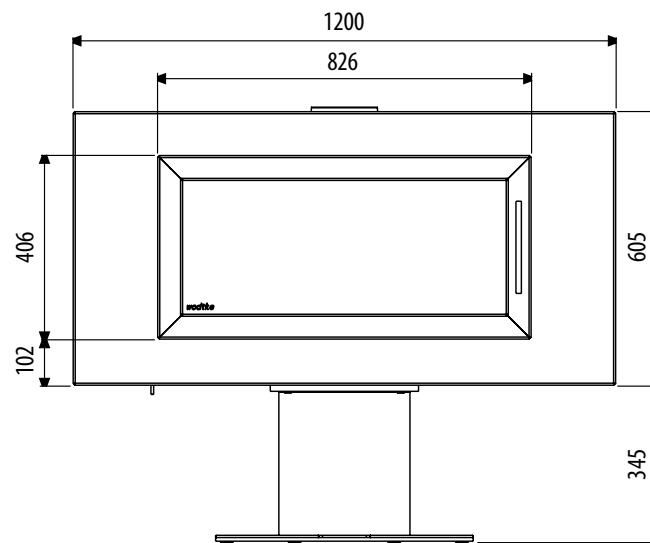

Fire SL (KK 65)

Maße Sichtscheibe
B x H = 716 x 305 mm

Maße Feuerraum
B x H x T = 750 x 370 x 330 mm

© wodtke GmbH, Tübingen. Alle Rechte und technische Änderungen vorbehalten.