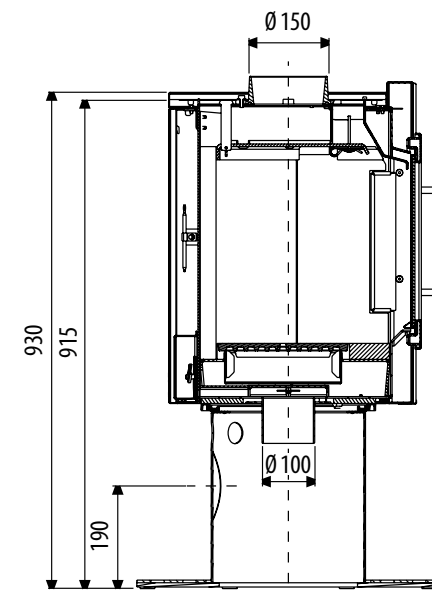

Fire SL (KK 65)

Maße Sichtscheibe
B x H = 716 x 305 mm

Maße Feuerraum
B x H x T = 750 x 370 x 330 mm

© wodtke GmbH, Tübingen. Alle Rechte und technische Änderungen vorbehalten.