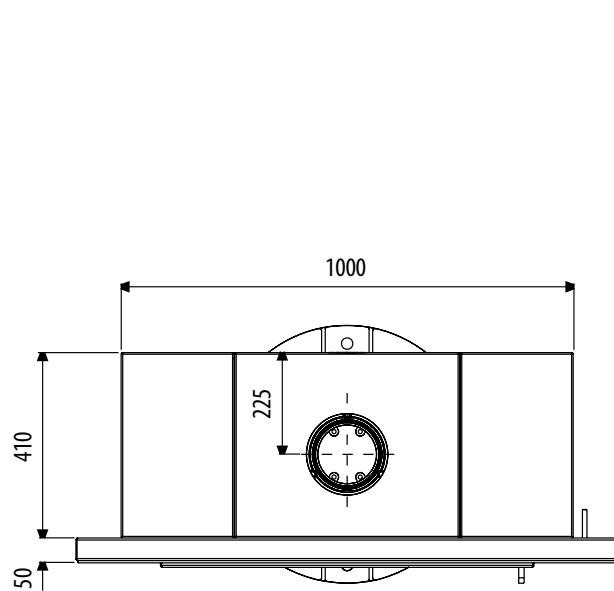

Fire SL (KK 65)

Maße Sichtscheibe
B x H = 716 x 305 mm

Maße Feuerraum
B x H x T = 750 x 370 x 330 mm

© wodtke GmbH, Tübingen. Alle Rechte und technische Änderungen vorbehalten.