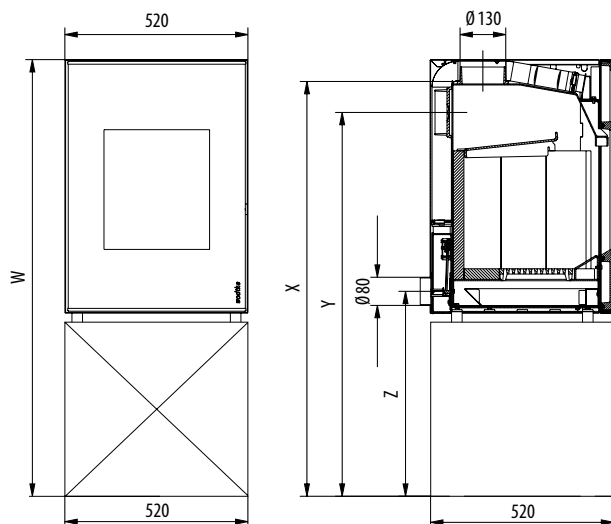

Hot Box® (KK 40) und Hot Box® 2000 (KK 40-3)

Maße Sichtscheibe

B x H = 300 x 295 mm

Maße Feuerraum

B x H x T = 370 x 340 x 310 mm

Hot Box® Hot Box® 2000 mit: (Angaben in mm)	Maß »W« Gesamthöhe	Maß »X« RR-Anschluss oben	Maß »Y« RR-Anschluss hinten	Maß »Z« Anschluss Ver- brennungsluft
X-Konsole (s. Abb.)	1210	1150	1060	552
Konsole Lounge	1175	1113	1025	517
Alu-Kufengestell	854	792	704	196
Bodenadapter	743	681	593	85

RR = Rauchrohr

© wodtke GmbH, Tübingen. Alle Rechte und technische Änderungen vorbehalten.