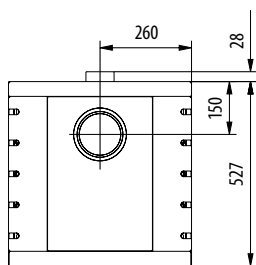

Hot Box® (KK 40) und Hot Box® 2000 (KK 40-3)

Maße Sichtscheibe

B x H = 300 x 295 mm

Maße Feuerraum

B x H x T = 370 x 340 x 310 mm

Hot Box® Hot Box® 2000 mit: (Angaben in mm)	Maß »W« Gesamthöhe	Maß »X« RR-Anschluss oben	Maß »Y« RR-Anschluss hinten	Maß »Z« Anschluss Ver- brennungsluft
X-Konsole (s. Abb.)	1210	1150	1060	552
Konsole Lounge	1175	1113	1025	517
Alu-Kufengestell	854	792	704	196
Bodenadapter	743	681	593	85