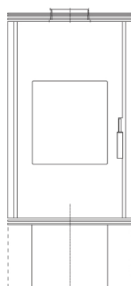

# LOOK

- Construction double parois en acier et en fonte
- Foyer en chamotte, vermiculite et fonte
- Porte en acier
- Poignée design en verre transparent
- Vitre vitrocéramique avec balayage d'air (propreté de la vitre)
- Système AWS : nettoyage de la porte vitrée
- Grille de décendrage en fonte massive
- Régulation thermostatique Wodtke avec réglage automatique de l'arrivée d'air de combustion
- Buse de raccordement verticale sur le dessus Ø 150 mm
- Tiroir à cendres
- Plaque décorative supérieure en verre

Combustible	Bûches bois
Rendement	79 %
Puissance réglable	7 kW
Émissions de CO à 13% d'O <sub>2</sub>	0,10 %
Dimensions L X H X P	483 x 1082 x 490 mm
Poids	158 kg
Diamètre de la buse	150
Flamme Verte	*****
Crédit d'impôt	OUI
Conformes Norme	EN 13240