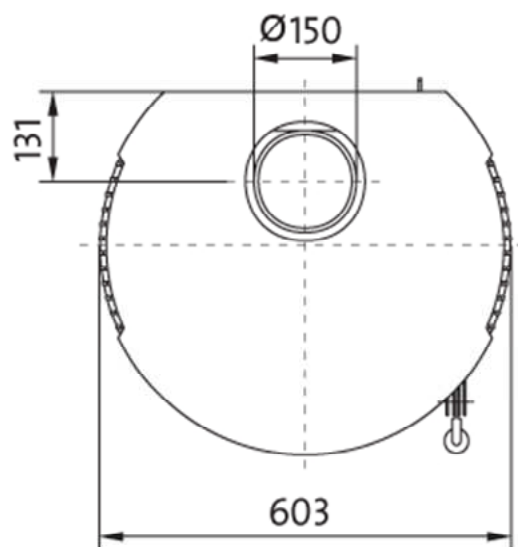

Viva

Dimensions de la vitre
Largeur, hauteur : 340 x 430 mm

Vivo

Dimensions de la vitre
Largeur, hauteur : 340 x 430 mm