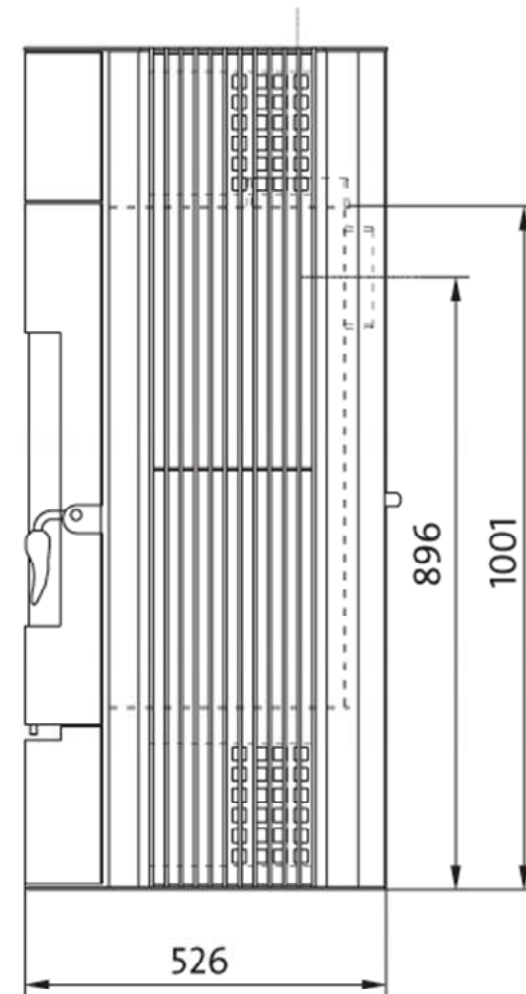

Viva

Dimensions de la vitre
Largeur, hauteur : 340 x 430 mm

Vivo

Dimensions de la vitre
Largeur, hauteur : 340 x 430 mm