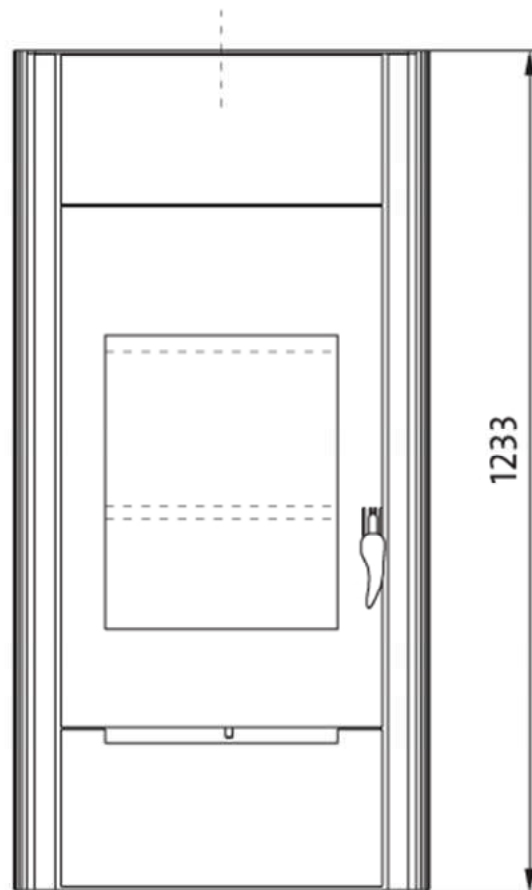

Viva

Dimensions de la vitre
Largeur, hauteur : 340 x 430 mm

Vivo

Dimensions de la vitre
Largeur, hauteur : 340 x 430 mm