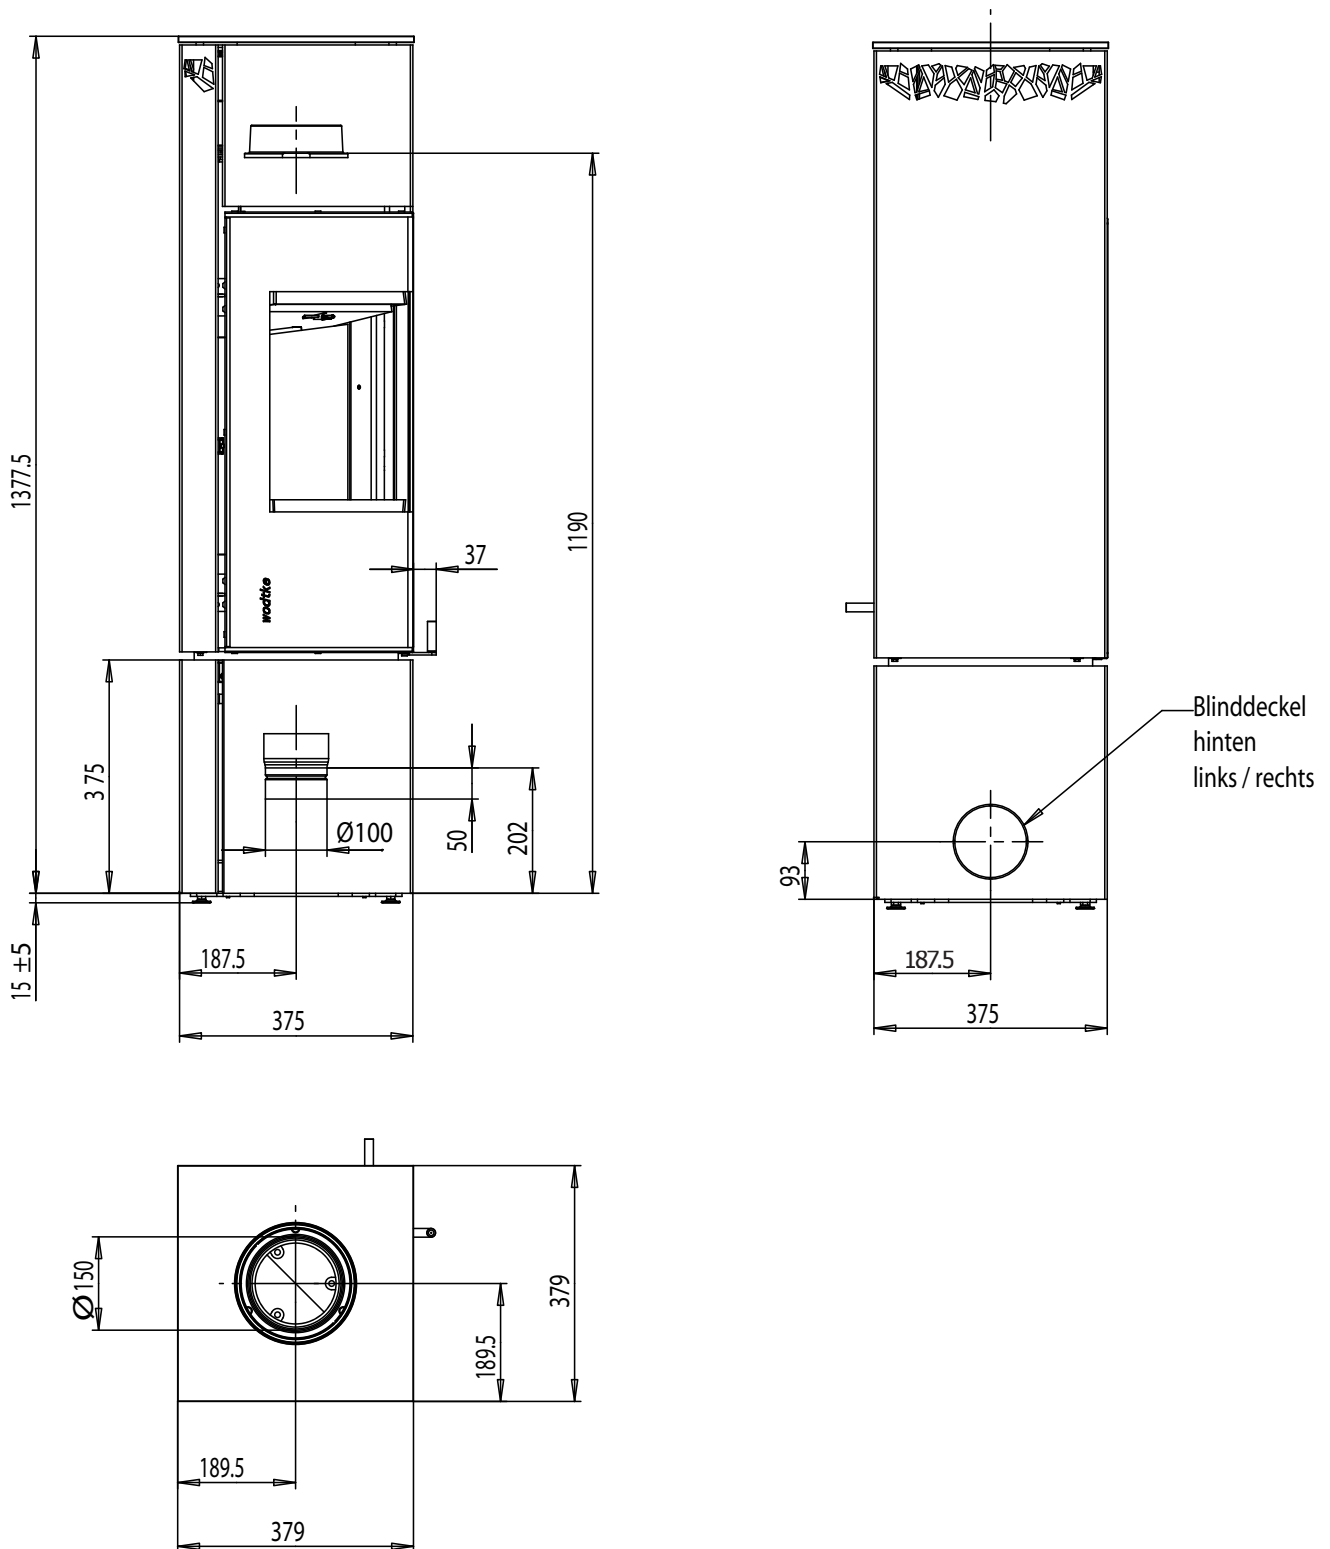

# Maßzeichnung wodtke Club11

(KK 95-1)

wodtke  
wärmer wohnen