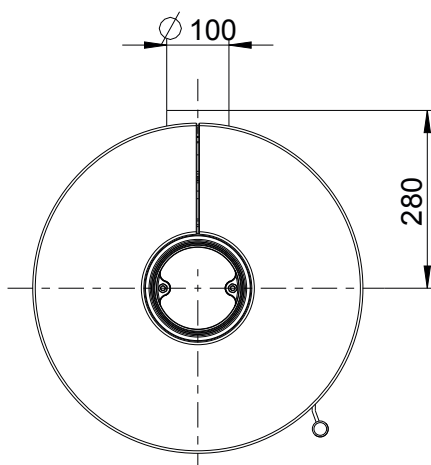

drehbar um  $\pm 36^\circ$

\* Mitte Anschluss-Stutzen  
externe Verbrennungsluft

wodtke  
wärmer wohnen